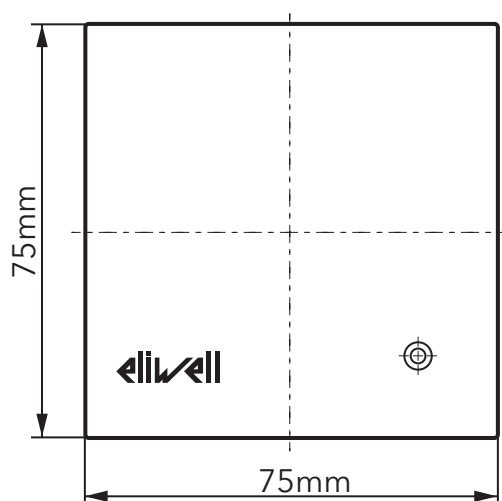

### Technical Data • Dati tecnici

**75x75x25,5mm**

**Protection Class IP30 • Classe di protezione IP30**

**NTC sensor • sonda NTC**

**Working temperature • Temperatura esercizio -25...+40°C**

### Size • Dimensioni

### Technical Data • Technische Daten

**75x75x25,5mm**

**Protection Class IP30 • Schutzklasse IP30**

**NTC sensor • Temperaturfühler NTC**

**Working temperature • Umgebungstemperatur -25...+40°C**

### Size • Abmessungen