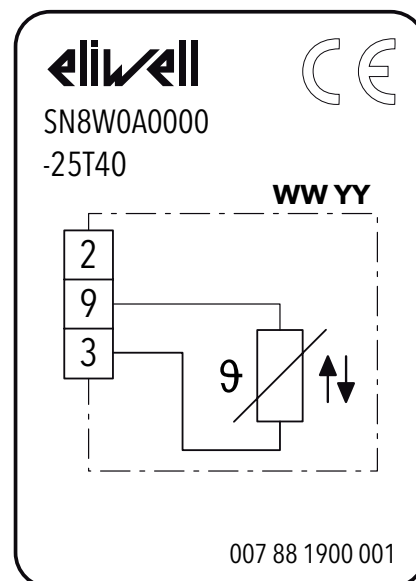

Wiring • Connessioni

WW Week • Settimana

YY Year • Anno

Eliwell Controls s.r.l.

Via dell'Industria, 15 • Zona Industriale Paludi • 32010 Pieve d'Alpago (BL) ITALY

Telephone +39 0437 986 111 • Facsimile +39 0437 989 066

Sales +39 0437 986 100 (Italy) • +39 0437 986 200 (other countries)

• E-mail saleseliwell@invensys.com

Technical helpline +39 0437 986 300

• E-mail techsuppeliwell@invensys.com

www.eliwell.it

EN • IT • rel. 03/12

© Eliwell Controls s.r.l. 2012 All rights reserved.