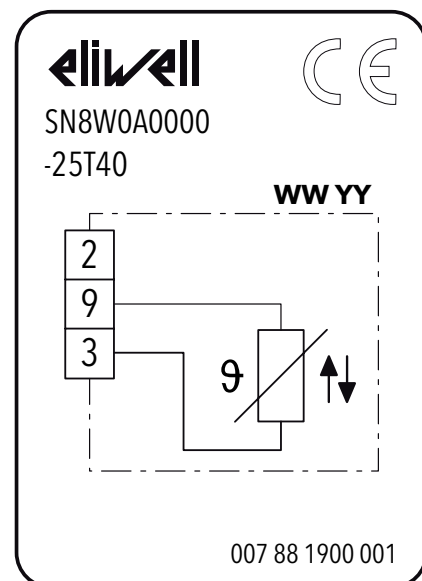

Wiring • Anschlüsse

WW   **Week • Woche**
YY   **Year • Jahr**

Eliwell Controls s.r.l.
Via dell'Industria, 15 • Zona Industriale Paludi • 32010 Pieve d'Alpago (BL) ITALY
Telephone +39 0437 986 111 • Facsimile +39 0437 989 066
Sales +39 0437 986 100 (Italy) • +39 0437 986 200 (other countries)
• **E-mail** saleseliwell@invensys.com
Technical helpline +39 0437 986 300
• **E-mail** techsuppeliwell@invensys.com
www.eliwell.de