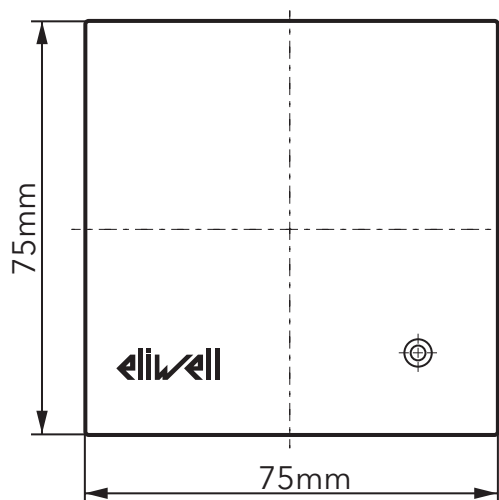

### Size • Dimensioni

### Technical Data • Technische Daten

**75x75x25,5mm**

**Protection Class IP30 • Schutzklasse IP30**

**NTC sensor • Temperaturfühler NTC**

**Working temperature • Umgebungstemperatur -25...+40°C**

### Size • Abmessungen